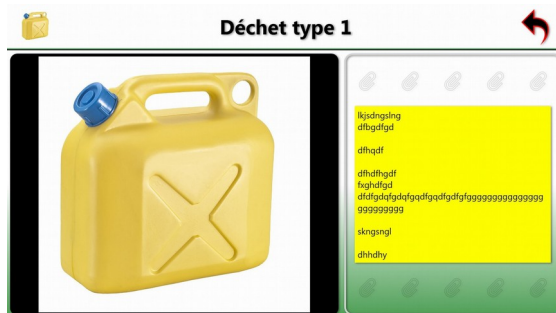

POUR DES ÉQUIPES AU TOP NIVEAU

Conçue à l'origine pour le contrôle continu des connaissances des bonnes pratiques, en matière de sécurité des sites industriels, la borne BEBOP peut être adaptée à différents métiers, le client garde la maîtrise de l'administration des contenus d'information, pédagogiques, etc. BEBOP permet de maintenir un bon niveau de connaissances des personnels intervenants et opérationnels, BEBOP peut aussi être utilisé dans les métiers de la formation. BEBOP peut être personnalisée pour chaque client (sérigraphie, écrans et logiciel spécifiques).

DES ÉCRANS AUX CHOIX MULTIPLES

PRINCIPALES CARACTÉRISTIQUES

- Table tactile de toute dimension
- 10 thèmes gérables avec plusieurs médias par thème
- Médias de type vidéo QCM, image commentée, PDF, autres ...
- Médias accessibles par navigation sur plusieurs pages
- Protection par mot de passe
- Système d'exploitation à partir de Windows 7 et plus
- Télémaintenance