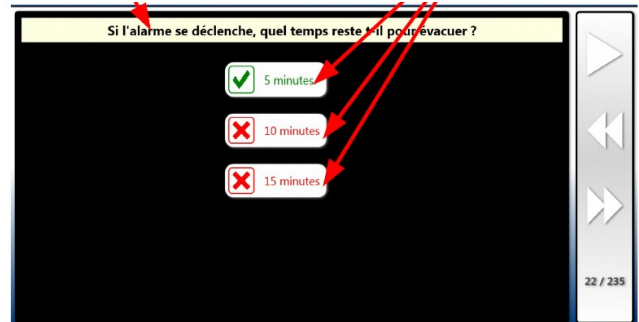

POUR DES ÉQUIPES AU TOP NIVEAU

Conçue à l'origine pour le contrôle continu des connaissances des bonnes pratiques, en matière de sécurité des sites industriels, la borne BEBOP peut être adaptée à différents métiers, le client garde la maîtrise de l'administration des contenus d'information, pédagogiques, etc. BEBOP permet de maintenir un bon niveau de connaissances des personnels intervenants et opérationnels, BEBOP peut aussi être utilisé dans les métiers de la formation. BEBOP peut être personnalisée pour chaque client (sérigraphie, écrans et logiciel spécifiques).

DES ÉCRANS AUX CHOIX MULTIPLES

PRINCIPALES CARACTÉRISTIQUES

- Table tactile de toute dimension
- 10 thèmes gérables avec plusieurs médias par thème
- Médias de type vidéo QCM, image commentée, PDF, autres ...
- Médias accessibles par navigation sur plusieurs pages
- Protection par mot de passe
- Système d'exploitation à partir de Windows 7 et plus
- Télémaintenance