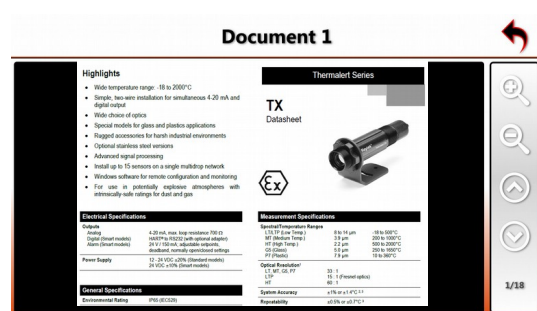

POUR DES ÉQUIPES AU TOP NIVEAU

Conçue à l'origine pour le contrôle continu des connaissances des bonnes pratiques, en matière de sécurité des sites industriels, la borne BEBOP peut être adaptée à différents métiers, le client garde la maîtrise de l'administration des contenus d'information, pédagogiques, etc. BEBOP permet de maintenir un bon niveau de connaissances des personnels intervenants et opérationnels, BEBOP peut aussi être utilisé dans les métiers de la formation. BEBOP peut être personnalisée pour chaque client (sérigraphie, écrans et logiciel spécifiques).

DES ÉCRANS AUX CHOIX MULTIPLES

PRINCIPALES CARACTÉRISTIQUES

- Table tactile de toute dimension
- 10 thèmes gérables avec plusieurs médias par thème
- Médias de type vidéo QCM, image commentée, PDF, autres ...
- Médias accessibles par navigation sur plusieurs pages
- Protection par mot de passe
- Système d'exploitation à partir de Windows 7 et plus
- Télémaintenance